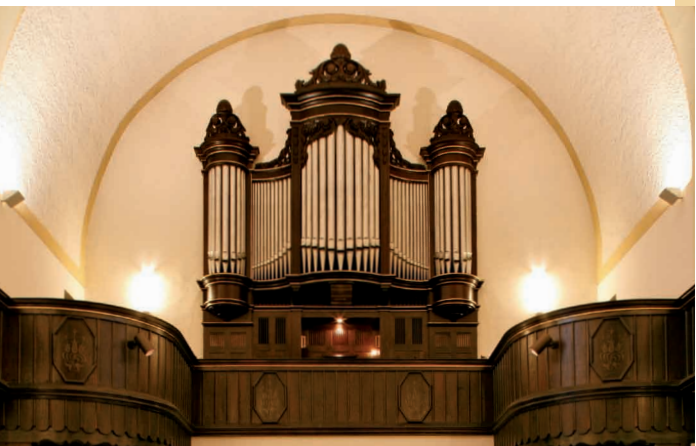

Max Mustermann

ist Pate für

Orgelpfeife 24 – FIS

Viola di Gamba 8'

der
**Romantischen Orgel
Christuskirche**

Homberg, den 27. August 2011

Förderverein

**Romantische Orgel
Christuskirche e.V.**